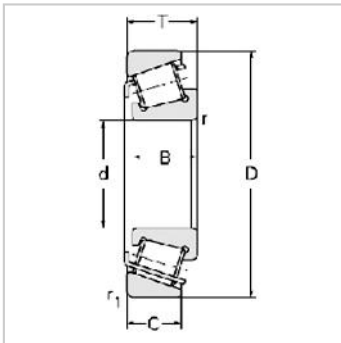

Single row Metric and inch tapered roller bearings

Inch Series-14125A/14276

参数信息:

Bearing number : 14125A/14276
6

Principal Dimensions(mm) :

d :	31.75
D :	69.012
T :	19.845
B :	19.583
C :	15.875
R :	3.5
r :	1.3

Load ratings(KN) :

Cr :	47
Cor :	56
W :	0.354

: