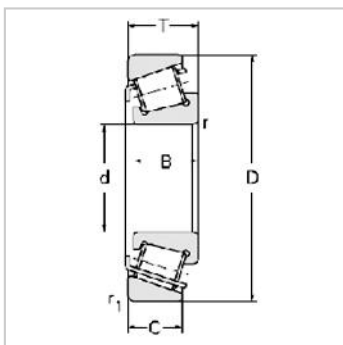

Single row Metric and inch tapered roller bearings

30200 Series-302047204E

参数信息:

Bearing No. :

New number : 30204

Old number : 7204E

Principal Dimensions(mm) :

d : 20

D : 47

T : 15.25

B : 14

C : 12

R : 1

r : 1

Load ratings(KN) :

Cr : 28.2