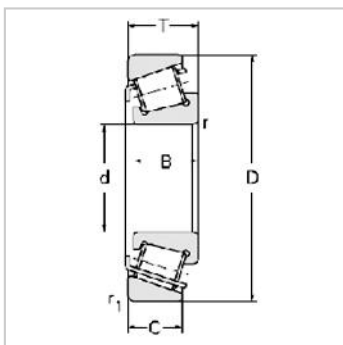

Single row Metric and inch tapered roller bearings

32200 Series-322157515E

参数信息:

Bearing No. :

New number : 32215

Old number : 7515E

Principal
Dimensions(mm) :

d : 75

D : 130

T : 33.25

B : 31

C : 27

R : 2

r : 1.5

Load ratings(KN) :

Cr : 170.3