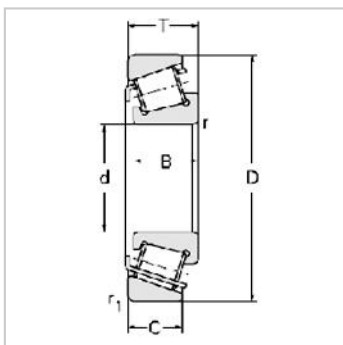

Single row Metric and inch tapered roller bearings

32300 Series-323097609E

参数信息:

Bearing No. :

New number : 32309

Old number : 7609E

Principal
Dimensions(mm) :

d :	45
D :	100
T :	38.25
B :	36
C :	30
R :	2
r :	1.5

Load ratings(KN) :

Cr :	145.3
Cor :	189.4
W :	1.4

: