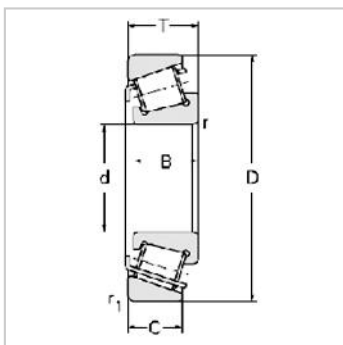

Single row Metric and inch tapered roller bearings

33000 Series-330093007109

参数信息:

Bearing No. :

New number : 33009

Old number : 3007109

Principal Dimensions(mm) :

d : 45

D : 75

T : 24

B : 24

C : 19

R : 1

r : 1

Load ratings(KN) :

Cr : 72.6