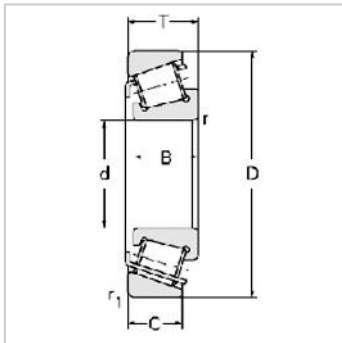

Single row Metric and inch tapered roller bearings

Non-standard Series-33113 × 27813E

参数信息:

Bearing No. :

New number : 33113 × 2

Old number : 7813E

Principal
Dimensions(mm) :

d : 65

D : 110

T : 30.5

B : 30

C : 24

R : 3

r : 2

Load ratings(KN) :

Cr : 126