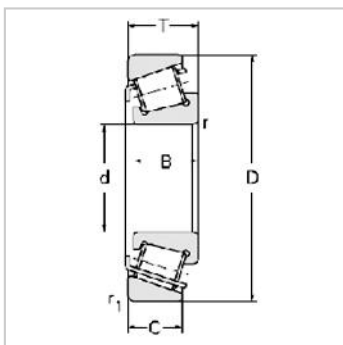

Single row Metric and inch tapered roller bearings

33200 Series-332083007208

参数信息:

Bearing No. :

New number : 33208

Old number : 3007208

Principal
Dimensions(mm) :

d : 40

D : 80

T : 32

B : 32

C : 25

R : 1.5

r : 1.5

Load ratings(KN) :

Cr : 105.8