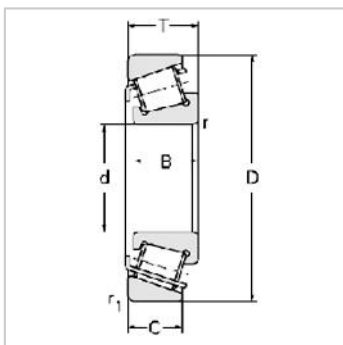

Single row Metric and inch tapered roller bearings

33200 Series-332143007214

参数信息:

Bearing No. :

New number : 33214

Old number : 3007214

Principal Dimensions(mm) :

d : 70

D : 125

T : 41

B : 41

C : 32

R : 2

r : 1.5

Load ratings(KN) :

Cr : 208.6