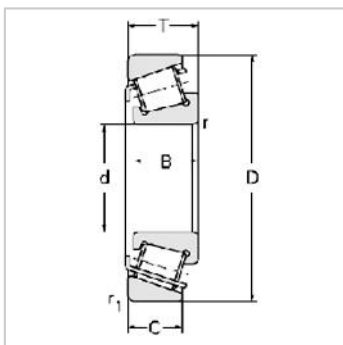

Single row Metric and inch tapered roller bearings

33200 Series-332163007216

参数信息:

Bearing No. :

New number :	33216
Old number :	3007216

Principal Dimensions(mm) :

d :	80
D :	140
T :	46
B :	46
C :	35
R :	2.5
r :	2

Load ratings(KN) :

Cr :	245.7
Cor :	361.8
W :	2.83

: