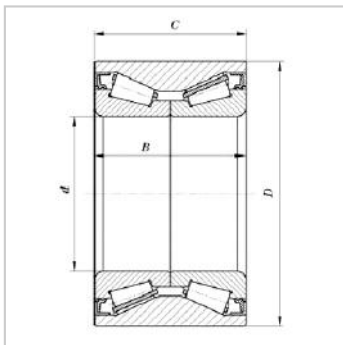

Double row tapered roller bearings

d 17.462-82 mm-350210X2

参数信息:

Bearing number : 350210X2

Reference number : 350210X2

Boundary
Dimensions (mm) :

d : 50

D : 90

B : 40

C : 38.9

Seal : NONE

Application :