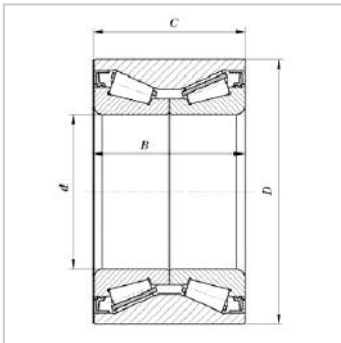

Double row tapered roller bearings

d 80-150mm- 35222097520E

参数信息:

Bearing number :

New number : 352220

Old number : 97520E

Dimension (mm) :

d : 100

Weight (kg) W : 10.7

: