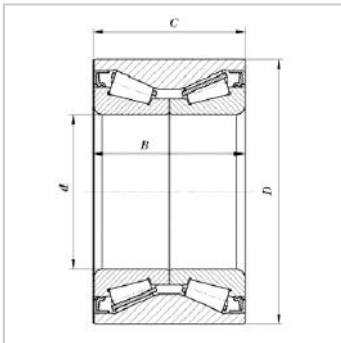

Double row tapered roller bearings

d 24-55 mm-**DU35650035**

参数信息:

Bearing number : DU35650035

Reference number : GB12438S01
/BT2B445620
RR/FC12033
S01/

Dimension(mm) :

d : 35

D : 65

B : 35

C : 35

Seal : YES

Application : RESULT
9/11/CLI
O/SUPER
5/TWING
O