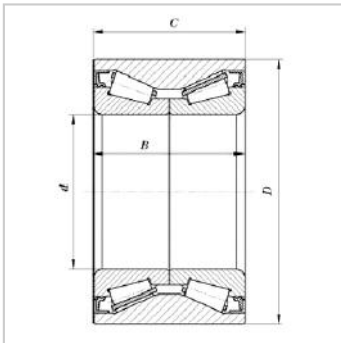

Double row tapered roller bearings

d 17.462-82 mm-DU781300090VKBA5415

参数信息:

Bearing number : DU78130009
0

Reference number : VKBA5415

Boundary
Dimensions (mm) :

d : 78

D : 130

B : 90

C : 90

Seal : YES

Application : MERCED
ES-BENZ
ATEGO/
TOURIN
O/ATEG
O 2;
VOLVO
FL 16

: